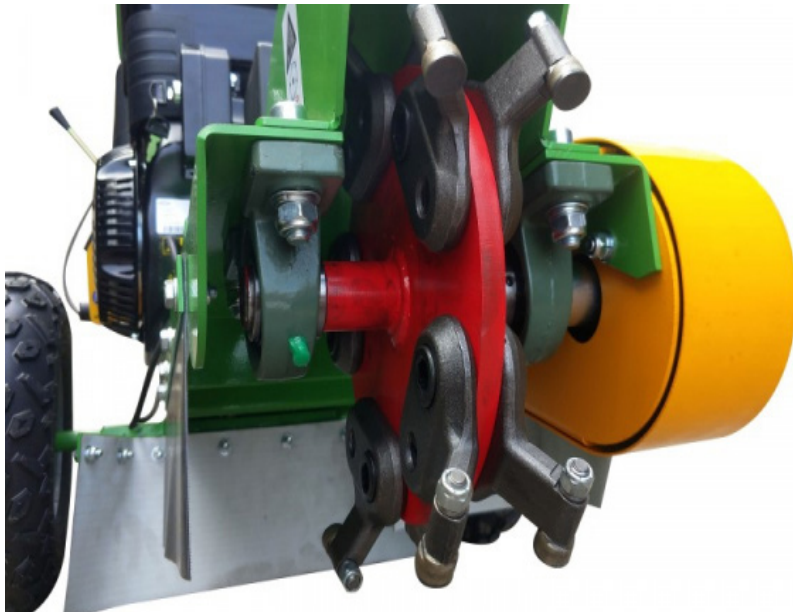

V&B EUROPE GMBH

VICTORY GSF-1500 WURZELFRÄSE

Optional mit E-Starter

- + Mit Benzinmotor
- + Mit E-Starter
- + 10 auswechselbare Fräszähne

www.victory-tractor.com

GSF-1500 Wurzelfräse mit Benzinmotor

Handgeführte Wurzelfräse und Stubbenfräse mit leistungstarkem 15 PS Briggs & Stratton Motor für das schnelle Entfernen von störenden Wurzeln und Baumstümpfen bis etwa 25 cm Tiefe.

Leistungsstarke Wurzelfräse zur Entfernung von Wurzeln und Baumstümpfen

Die Stubbenfräse schält Baumstümpfe sauber aus und selbst ungünstig liegende Wurzeln werden schnell und effizient entfernt, ohne das Schäden auf Ihrem Grundstück entstehen.

- 1 Die Stubbenfräse entfernt Baumstümpfe und Wurzelwerk von 25 cm über und unter Bodenhöhe.
- 2 Durch die kompakte Bauform kann die Wurzelfräse ab einer Durchfahrtsbreite von 80 cm eingesetzt werden.
- 3 Jeder Fräszahn kann von drei Seiten benutzt werden, was die Lebensdauer verdreifacht.
- 4 Ergonomische, verstellbare Griffe sorgen für einfache Bedienung leichten Transport der Wurzelfräse.
- 5 Ersatzteilversorgung direkt im Ersatzteilbereich des Online-Shops.
- 6 10 auswechselbare Wolfram-Karbid Fräszähne.
- 7 Fräszähne sind in separaten, stabilen Halterungen fixiert.